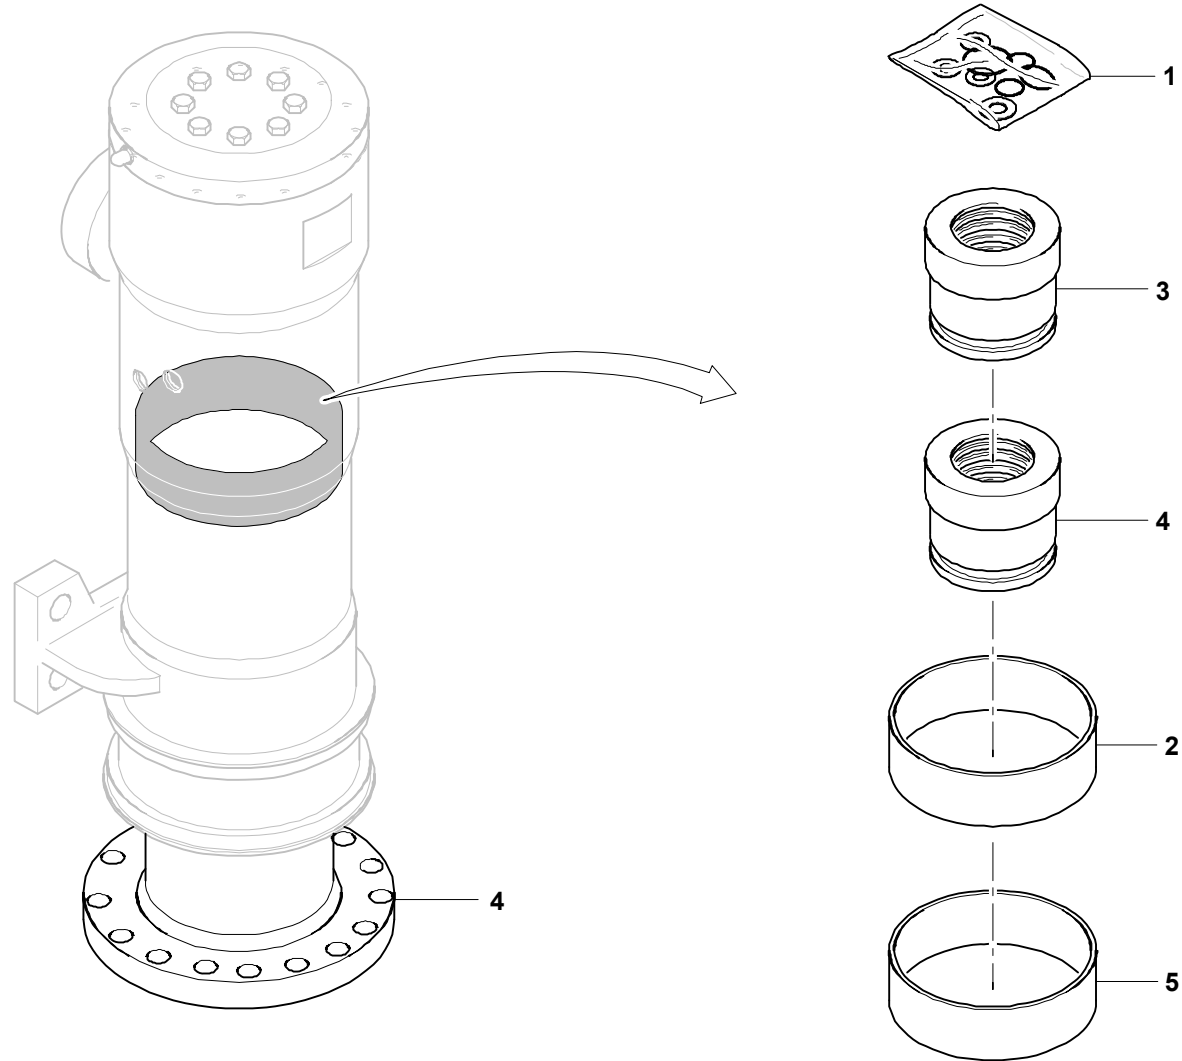

GROVEFEDERBEIN
SHOCK-ABSORBING STRUTBILDTADEL
PICTORIAL DISPLAYGMK 5220
BE 505
G 061

211.08

3108140-ETL C

1/1

3108140-C-BL01-21108-0000